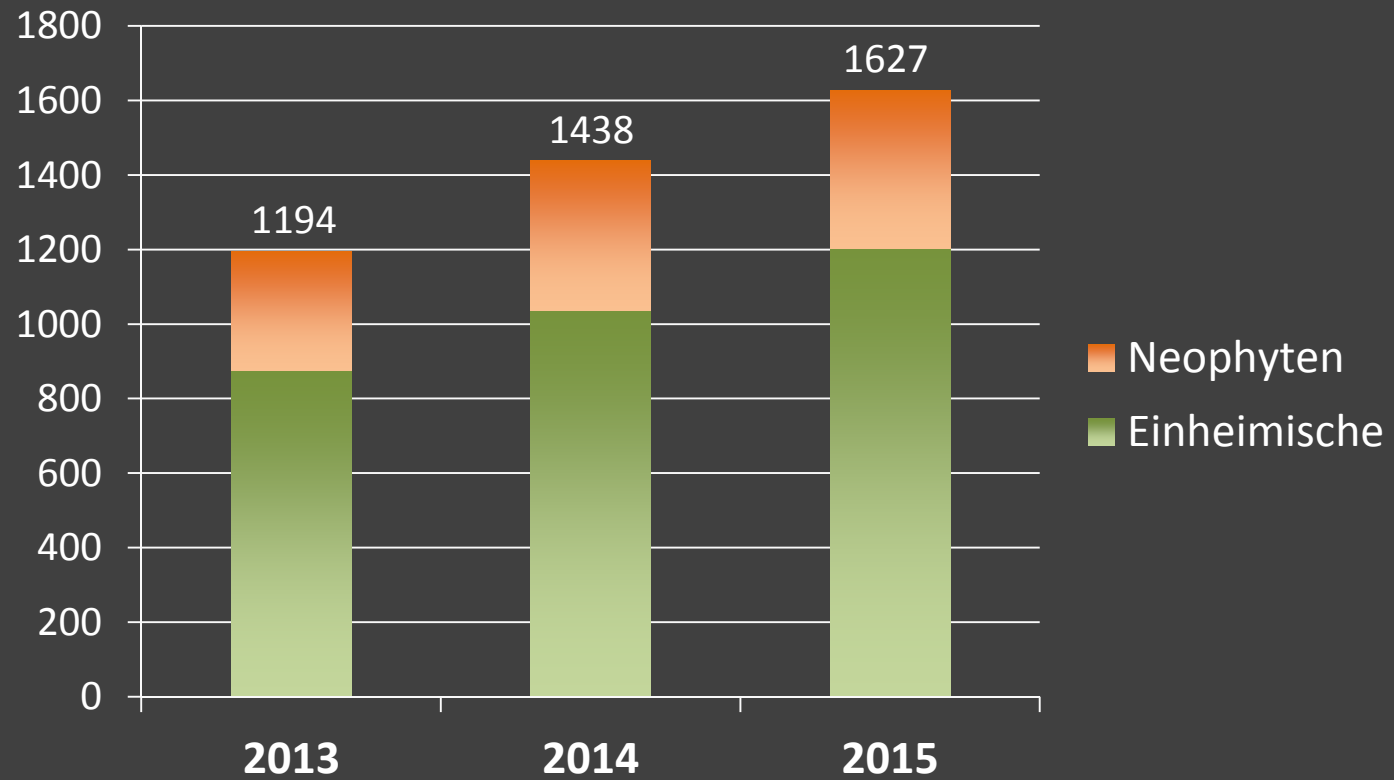

## Neophyten

### Langjährige Stauden (Hemikryptophyten)

*Solidago canadensis* (84)

*Medicago sativa* (75)

FLIB

Stadtgrün  
Bern

## Neophyten: Wasserpflanzen

*Elodea canadensis* (13)

*Elodea nuttallii* (4)

FLIB

Stadtgrün  
Bern

## Häufigkeit der Arten

Arten, die nur aus wenigen  
Quadraten gemeldet wurden

Arten, die aus vielen  
Quadraten gemeldet wurden

FLIB

Stadtgrün  
Bern