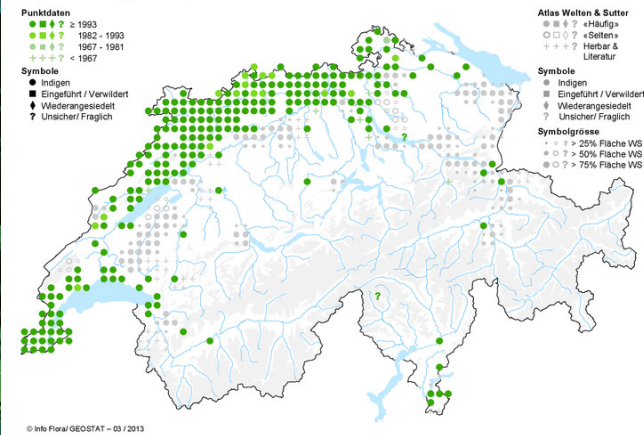

## Vielfalt der Farne

Anzahl Farne, Schachtelhalme, Bärlappe

FLIB

Stadtgrün  
Bern

# Waldarten: interessante Vorkommen

*Poa remota*

© K. Lauber - Flora Helvetica - Haupt Verlag

*Poa remota* Forselles

*Euphorbia amygdaloides*

© K. Lauber - Flora Helvetica - Haupt Verlag

*Euphorbia amygdaloides* L.