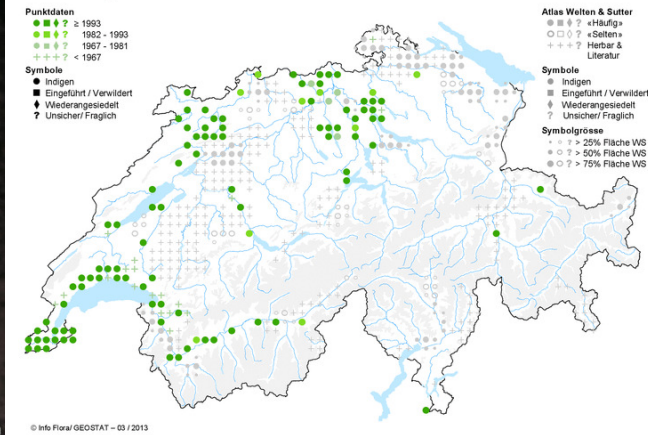

© K. Lauber - Flora Helvetica - Haupt Verlag

Trifolium fragiferum L.