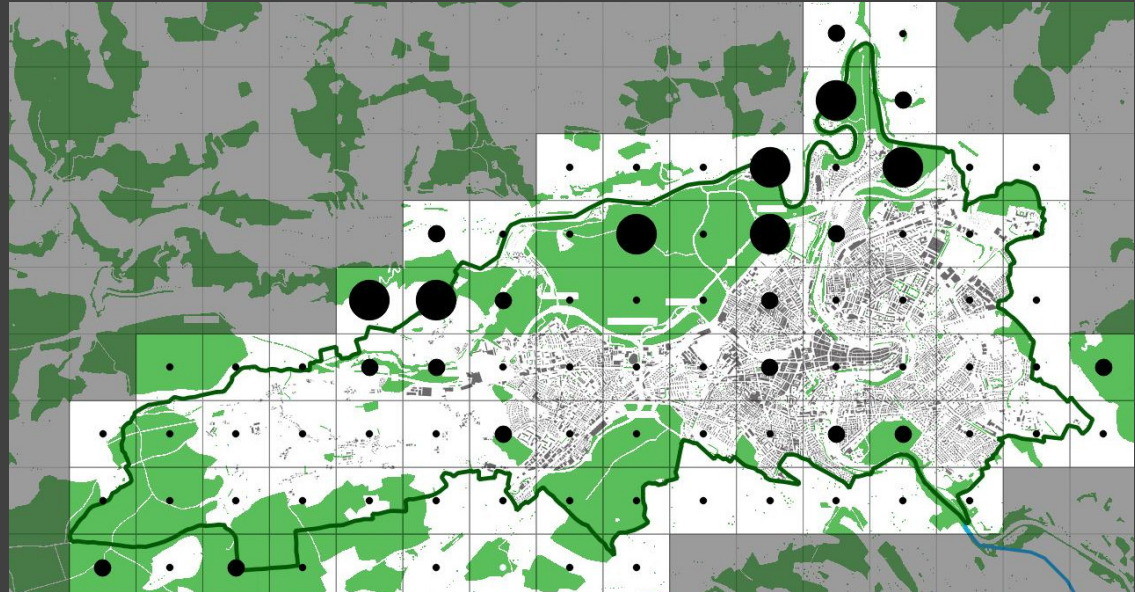

## Sorbus mugeotii Soy.-Will. & Godr.

*Prunus mahaleb*

*Hippocrepis emerus*

*Salix pentandra*

*Euonymus latifolius*

FLIB

Stadtgrün  
Bern

## Vielfalt der Farne

Anzahl Farne, Schachtelhalme, Bärlappe

FLIB

Stadtgrün  
Bern