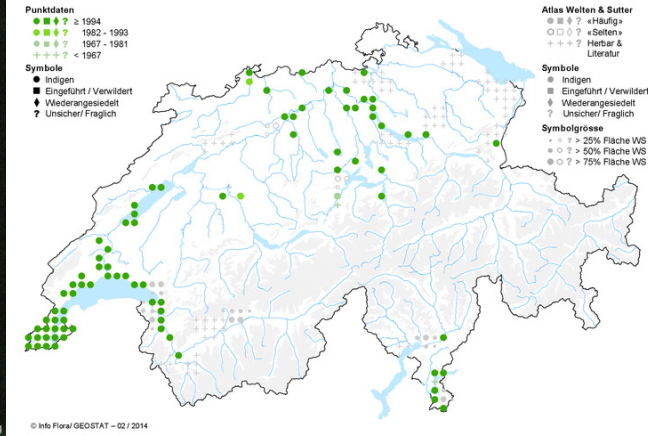

# Wärmezeiger: interessante Vorkommen

*Catapodium rigidum*

© K. Lauber - Flora Helvetica - Haupt Verlag

*Catapodium rigidum* (L.) C. E. Hubb.

*Trifolium fragiferum*

© K. Lauber - Flora Helvetica - Haupt Verlag