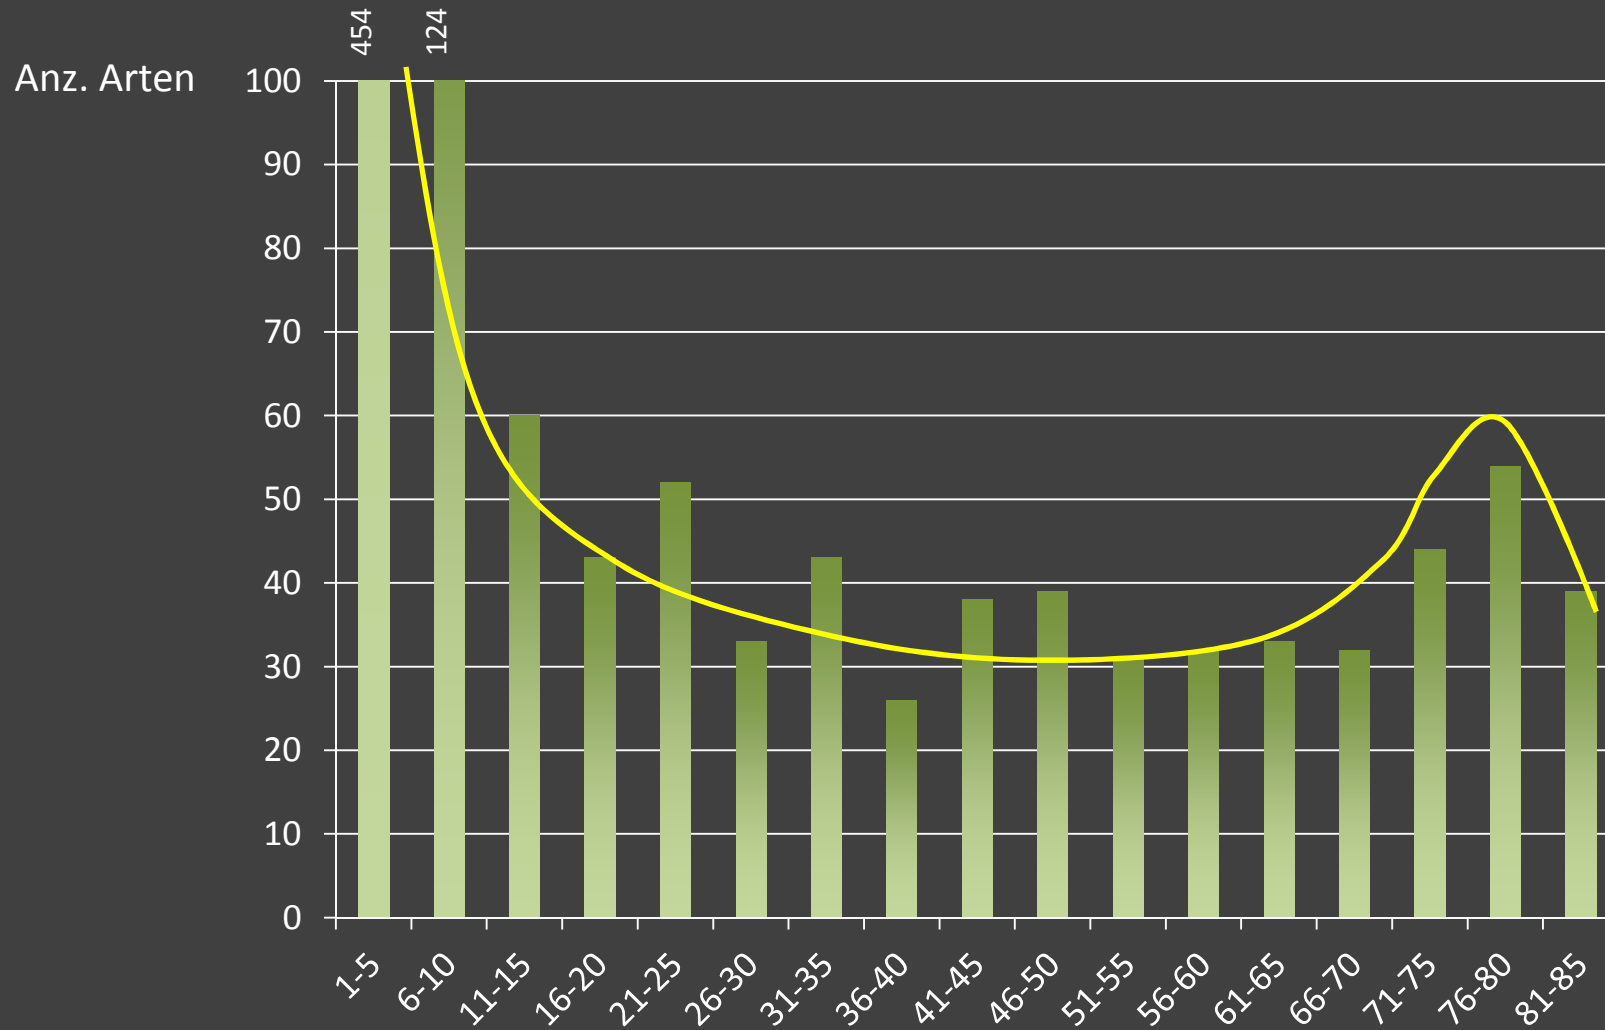

## Neophyten: Wasserpflanzen

*Elodea canadensis* (13)

*Elodea nuttallii* (4)

FLIB

Stadtgrün  
Bern

## Häufigkeit der Arten

Arten, die nur aus wenigen  
Quadraten gemeldet wurden

Arten, die aus vielen  
Quadraten gemeldet wurden

FLIB

Stadtgrün  
Bern