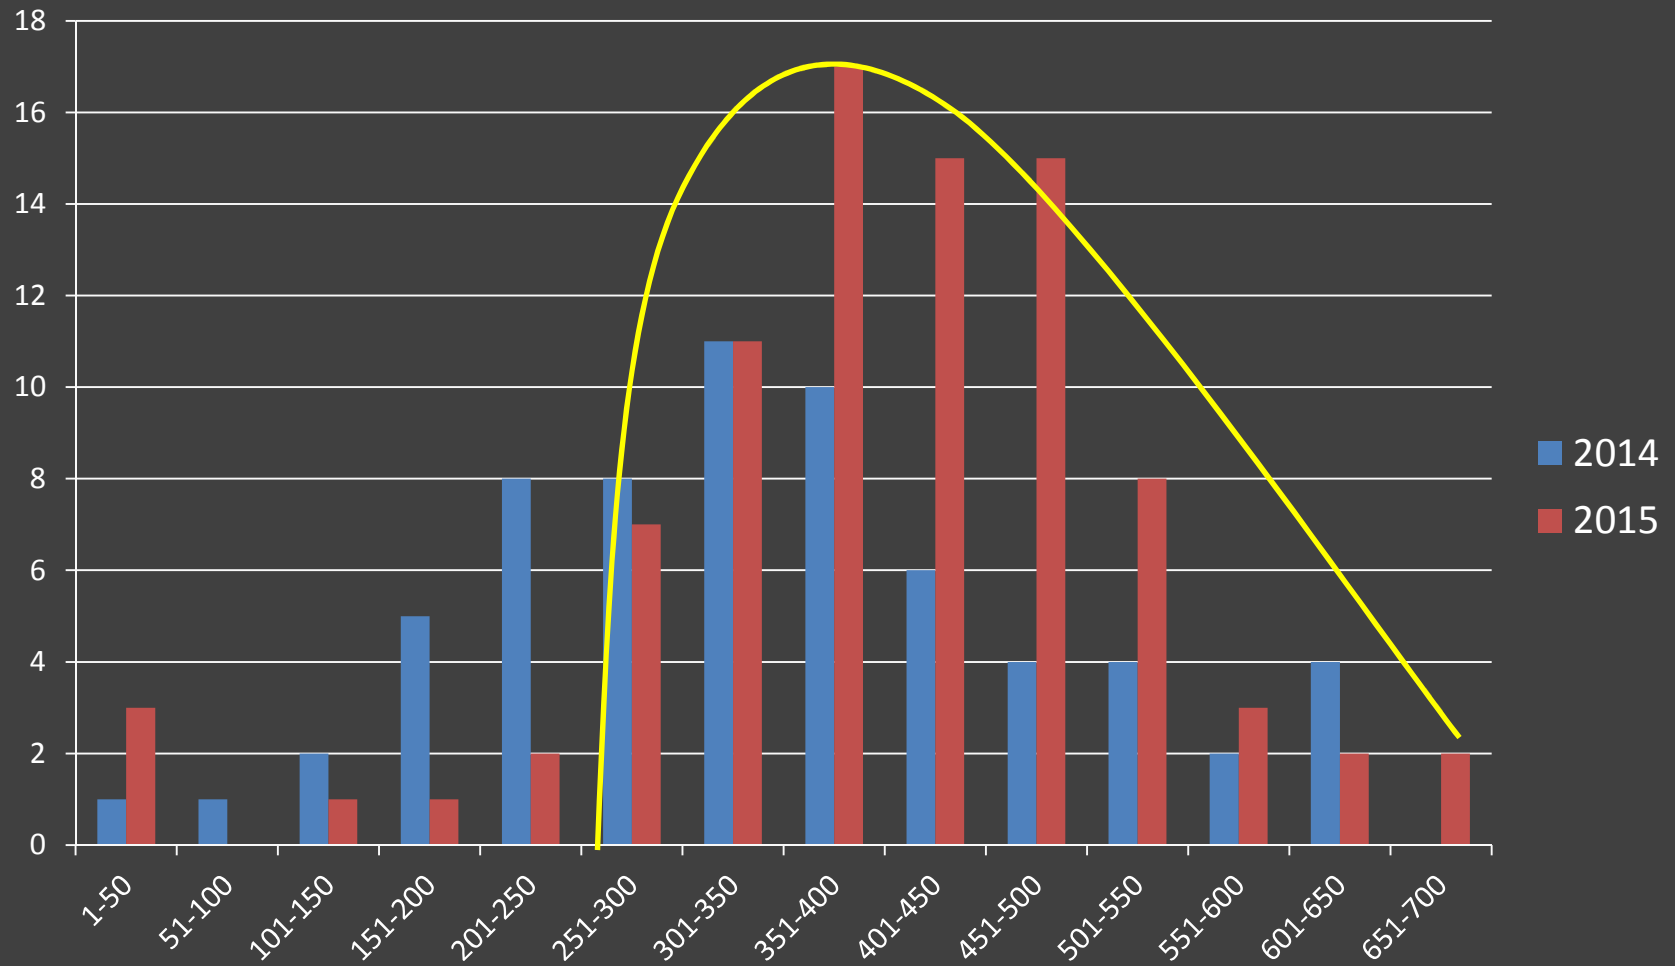

## Häufigkeit der Arten

Arten, die nur aus wenigen  
Quadraten gemeldet wurden

Arten, die aus vielen  
Quadraten gemeldet wurden

FLIB

Stadtgrün  
Bern