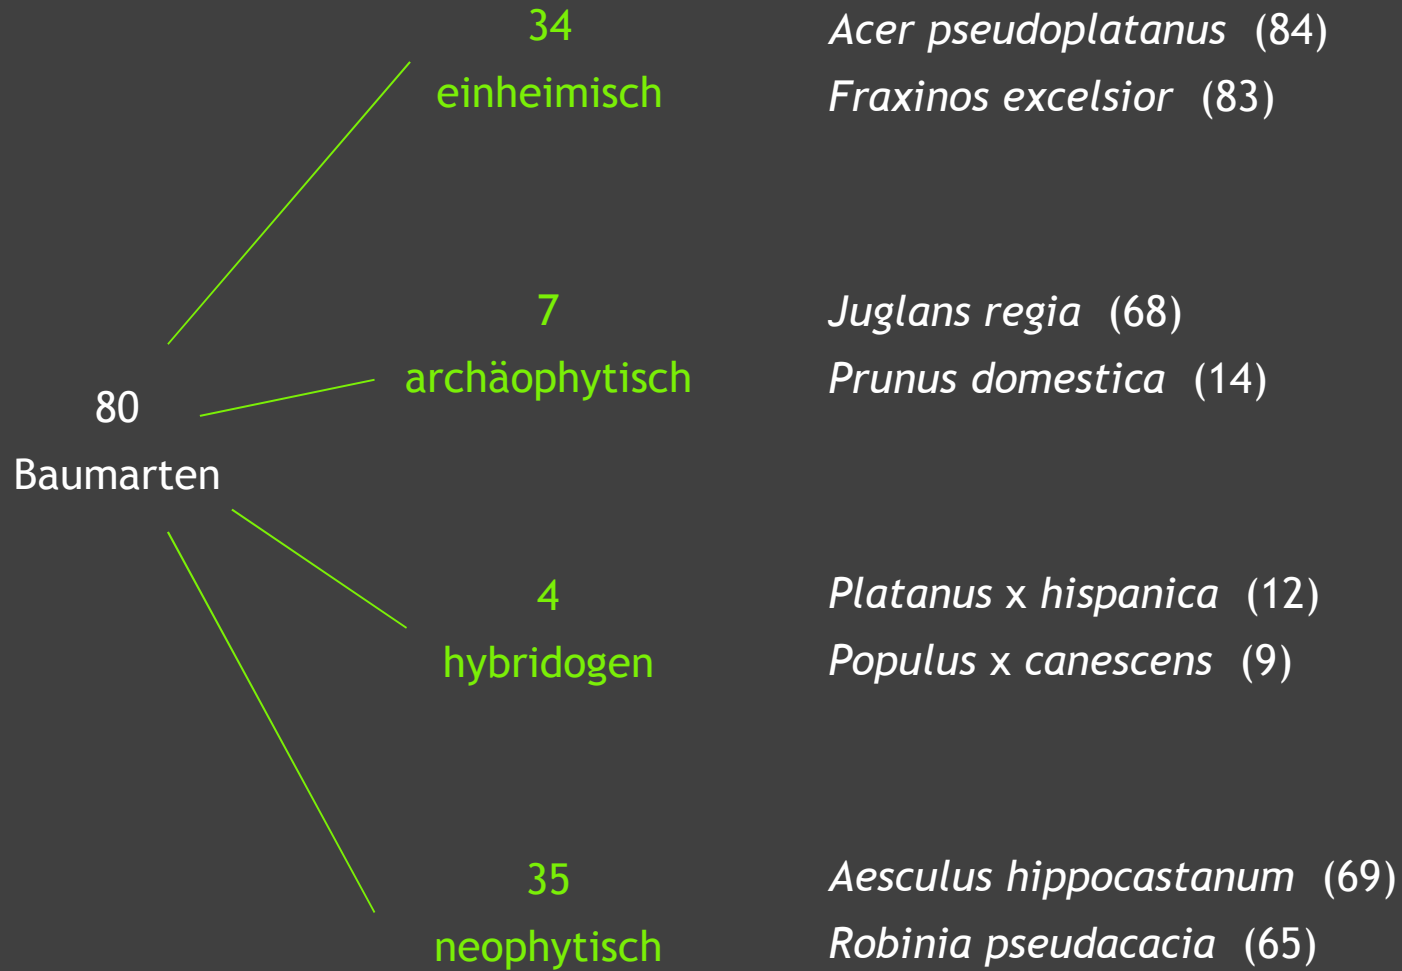

## Neophyten: Wasserpflanzen

*Elodea canadensis* (13)

*Elodea nuttallii* (4)

FLIB

Stadtgrün  
Bern

## Häufigkeit der Arten

Arten, die nur aus wenigen  
Quadraten gemeldet wurden

Arten, die aus vielen  
Quadraten gemeldet wurden

FLIB

Stadtgrün  
Bern

## Artenzahlen pro Quadrat

Anzahl Einjährige (Therophyten)  
absolut

Anzahl Einjährige (Therophyten)  
relativ

## Anzahl Baumarten absolut

• 1-16    • 17-32    ● >32

FLIB

Stadtgrün  
Bern