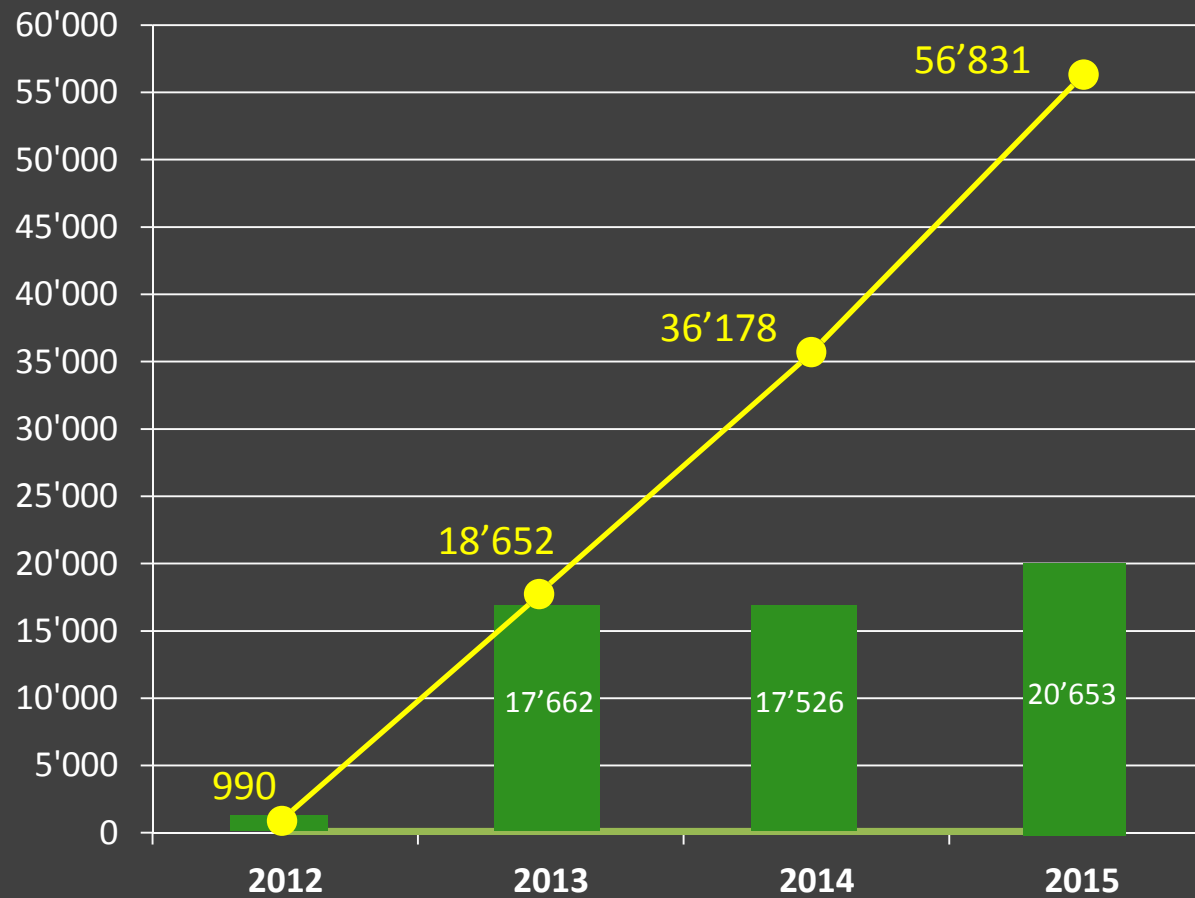

## Floreninventar der Stadt Bern

- |                      |            |
|----------------------|------------|
| 1. Zwischenresultate | 25.11.2013 |
| 2. Zwischenresultate | 17.11.2014 |
| 3. Zwischenresultate | 01.02.2016 |

2013

2014

2015

# Fantastisch !

Wieviele Fundmeldungen sind bisher eingegangen?

Wieviele Pflanzenarten wurden bis Ende 2015 für die Stadt Bern angegeben ?  
(inkl. Unterarten)

**A** 1287

**C** 1627

**B** 1438

**D** 1802

Wieviele Pflanzenarten wurden bis Ende 2015 für die Stadt Bern angegeben ?  
(inkl. Unterarten)