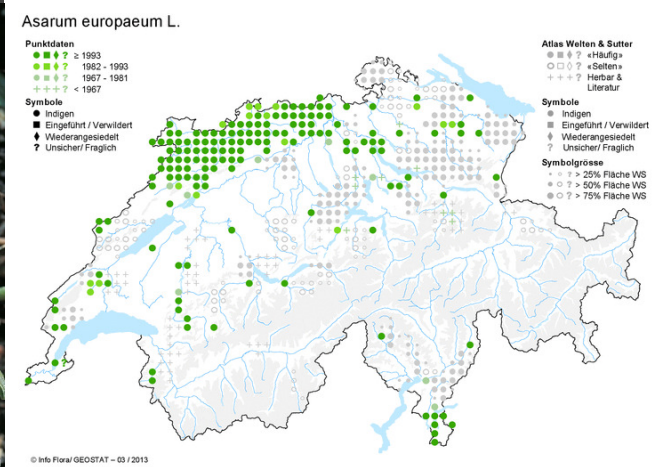

# Waldarten: interessante Vorkommen

*Chrysosplenium oppositifolium*

© K. Lauber - Flora Helvetica - Haupt Verlag

*Asarum europaeum*

© K. Lauber - Flora Helvetica - Haupt Verlag

FLIB

Stadtgrün  
Bern

# Waldarten: interessante Vorkommen

*Carex pilosa*

© K. Lauber - Flora Helvetica - Haupt Verlag

Carex pilosa Scop.

*Carex strigosa*

© K. Lauber - Flora Helvetica - Haupt Verlag

Carex strigosa Huds.

FLIB