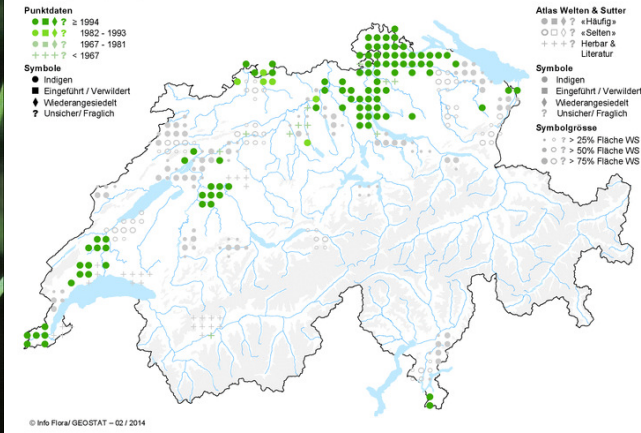

# Waldarten: interessante Vorkommen

*Chrysosplenium oppositifolium*

© K. Lauber - Flora Helvetica - Haupt Verlag

*Asarum europaeum*

© K. Lauber - Flora Helvetica - Haupt Verlag

FLIB

Stadtgrün  
Bern

# Waldarten: interessante Vorkommen

*Carex pilosa*

© K. Lauber - Flora Helvetica - Haupt Verlag

Carex pilosa Scop.

*Carex strigosa*

© K. Lauber - Flora Helvetica - Haupt Verlag

Carex strigosa Huds.

FLIB