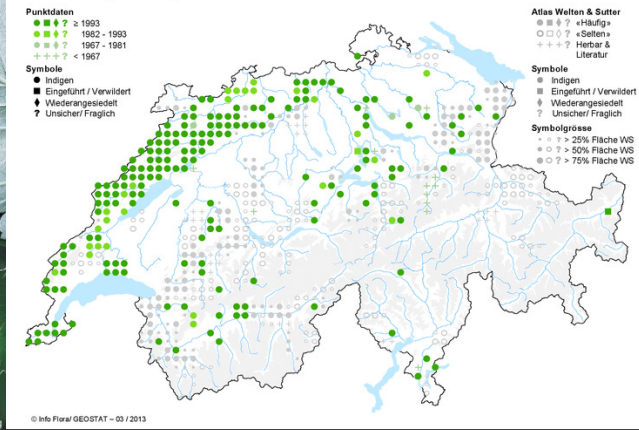

Sorbus mugeotii Soy.-Will. & Godr.