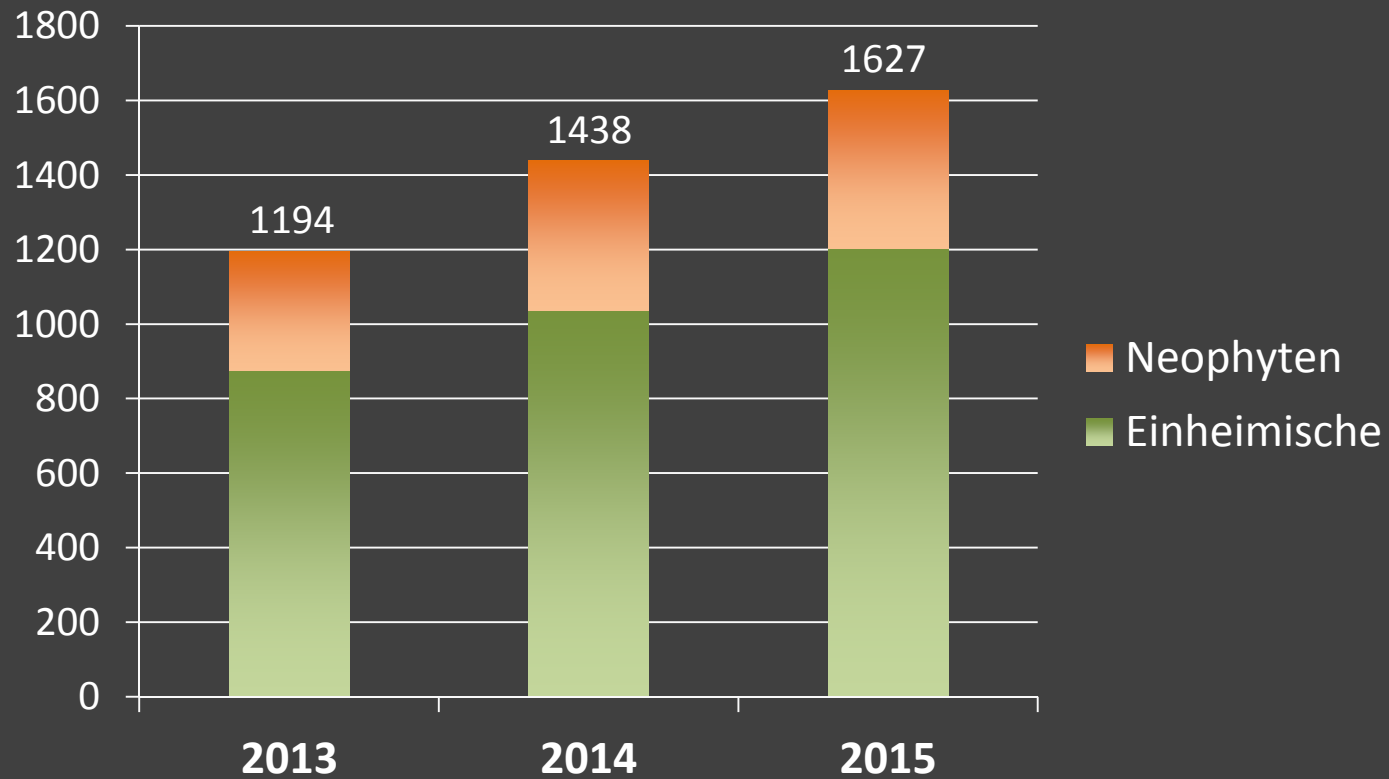

Wieviele Pflanzenarten wurden bis Ende 2015 für die Stadt Bern angegeben ?  
(inkl. Unterarten)

**A** 1287

**C** 1627

**B** 1438

**D** 1802

Wieviele Pflanzenarten wurden bis Ende 2015 für die Stadt Bern angegeben ?  
(inkl. Unterarten)

**A** 1287

**C** 1627

**B** 1438

**D** 1802

Wieviele Pflanzenarten wurden bisher für die Stadt Bern angegeben ?  
(inkl. Unterarten)

FLIB

Stadtgrün  
Bern

# Neophyten

Bäume	34
Sträucher	49
Lianen	13
Halb- und Zwergsträucher	33
Geophyten	49
Langjährige Stauden (Hemikryptophyten)	84
Ein-bis Zweijährige	133
Wasserpflanzen	6
<hr/>	
Xenophyten total	394

FLIB

Stadtgrün  
Bern

# Neophyten