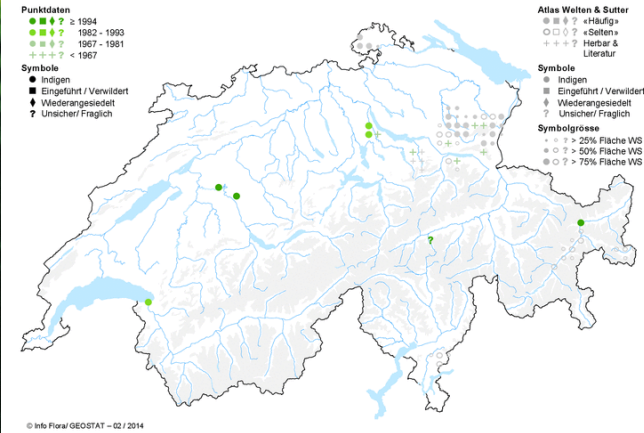

## Vielfalt der Farne

Anzahl Farne, Schachtelhalme, Bärlappe

FLIB

Stadtgrün  
Bern

# Waldarten: interessante Vorkommen

*Poa remota*

© K. Lauber - Flora Helvetica - Haupt Verlag

*Poa remota* Forselles

*Euphorbia amygdaloides*

© K. Lauber - Flora Helvetica - Haupt Verlag

*Euphorbia amygdaloides* L.