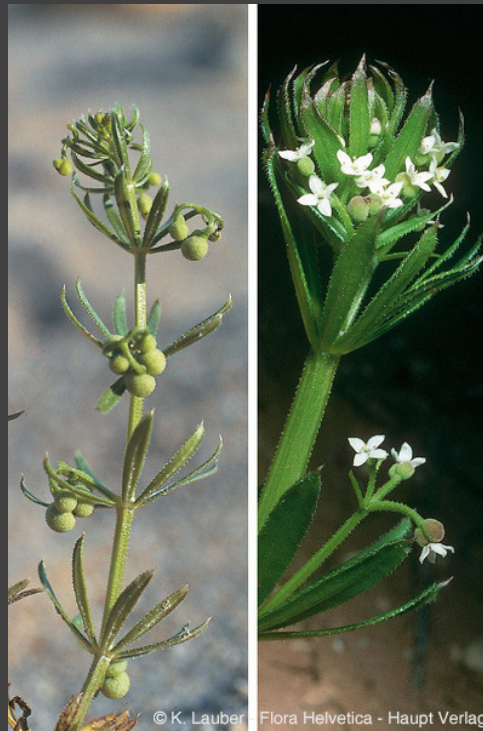

# Gefährdete Arten

FLIB

Stadtgrün  
Bern

## Vielfalt der gefährdeten Arten

*Bidens cernua*, Gäbelbachdelta

Anzahl gefährdete Arten

Vom Aussterben bedrohte Arten (CR)	6
Stark gefährdete Arten (EN)	63
Verletzliche Arten (VU)	72
<hr/>	
Gefährdete Arten total	142

## Vom Aussterben bedrohte Arten (CR)

*Bromus grossus*

*Galium tricornutum*

*Schoenoplectus pungens*