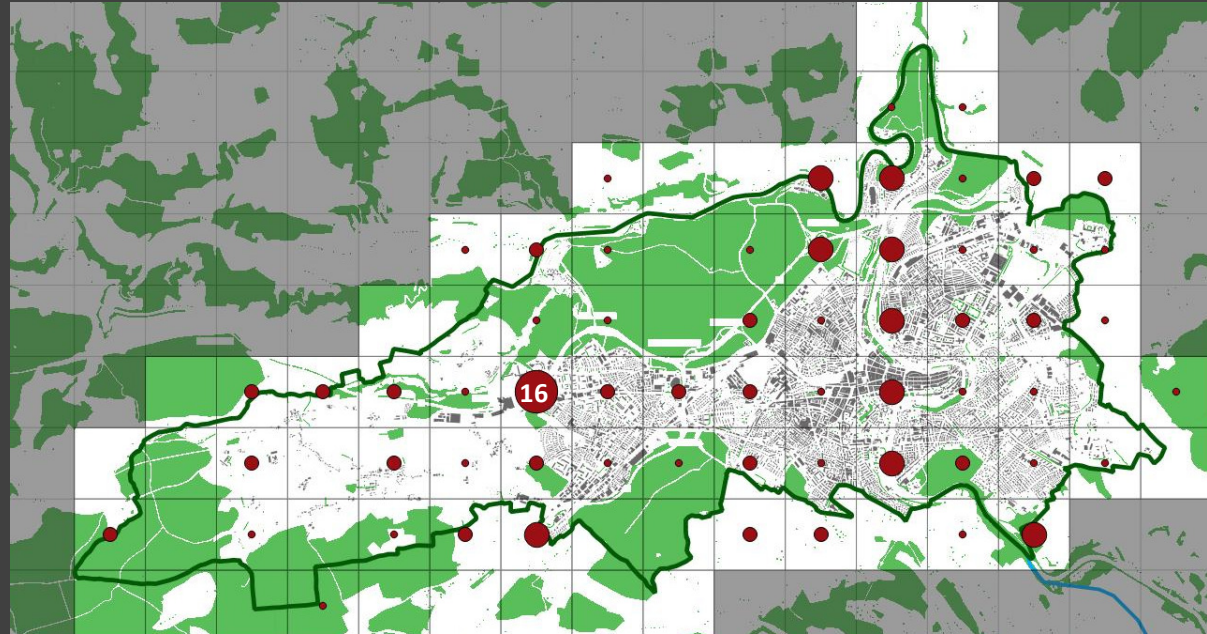

## Vielfalt der gefährdeten Arten

*Bidens cernua*, Gäbelbachdelta

Anzahl gefährdete Arten

Vom Aussterben bedrohte Arten (CR)	6
Stark gefährdete Arten (EN)	63
Verletzliche Arten (VU)	72
<hr/>	
Gefährdete Arten total	142