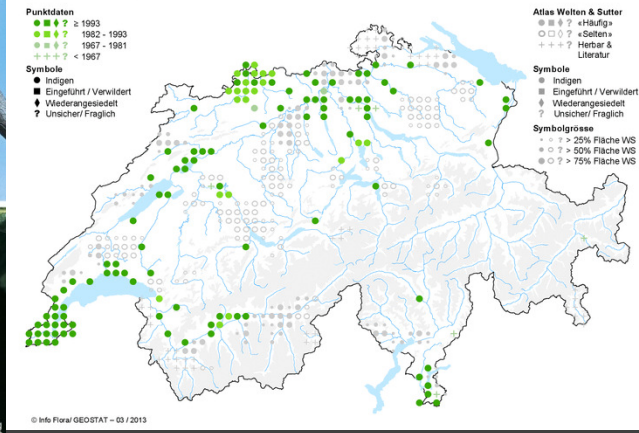

## Anzahl Baumarten absolut

• 1-16    • 17-32    ● >32

FLIB

Stadtgrün  
Bern

# Bäume: Interessante Vorkommen

*Ulmus minor*

© K. Lauber - Flora Helvetica - Haupt Verlag

## Ulmus minor Mill.

*Sorbus mugeotii*

© K. Lauber - Flora Helvetica - Haupt Verlag