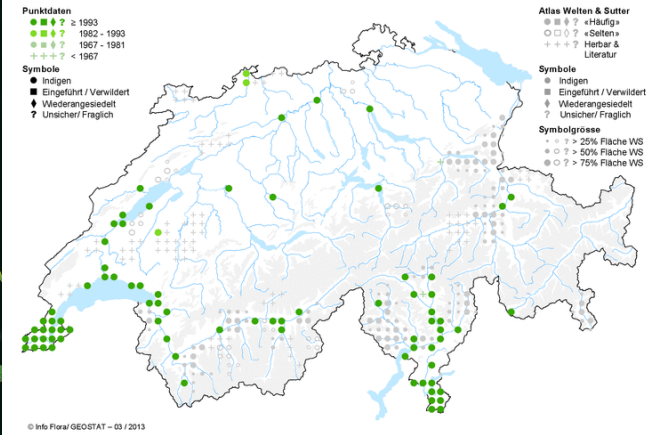

Parietaria officinalis L.

Chenopodium hybridum