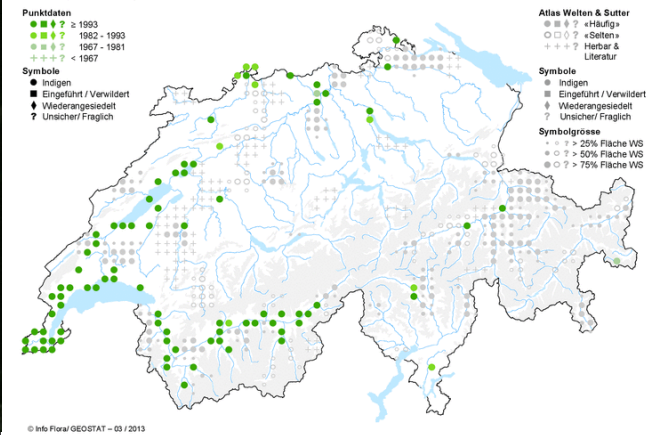

# Wärmezeiger: interessante Vorkommen

*Parietaria officinalis*

© K. Lauber - Flora Helvetica - Haupt Verlag

## Parietaria officinalis L.

*Chenopodium hybridum*

© K. Lauber - Flora Helvetica - Haupt Verlag

## Chenopodium hybridum L.