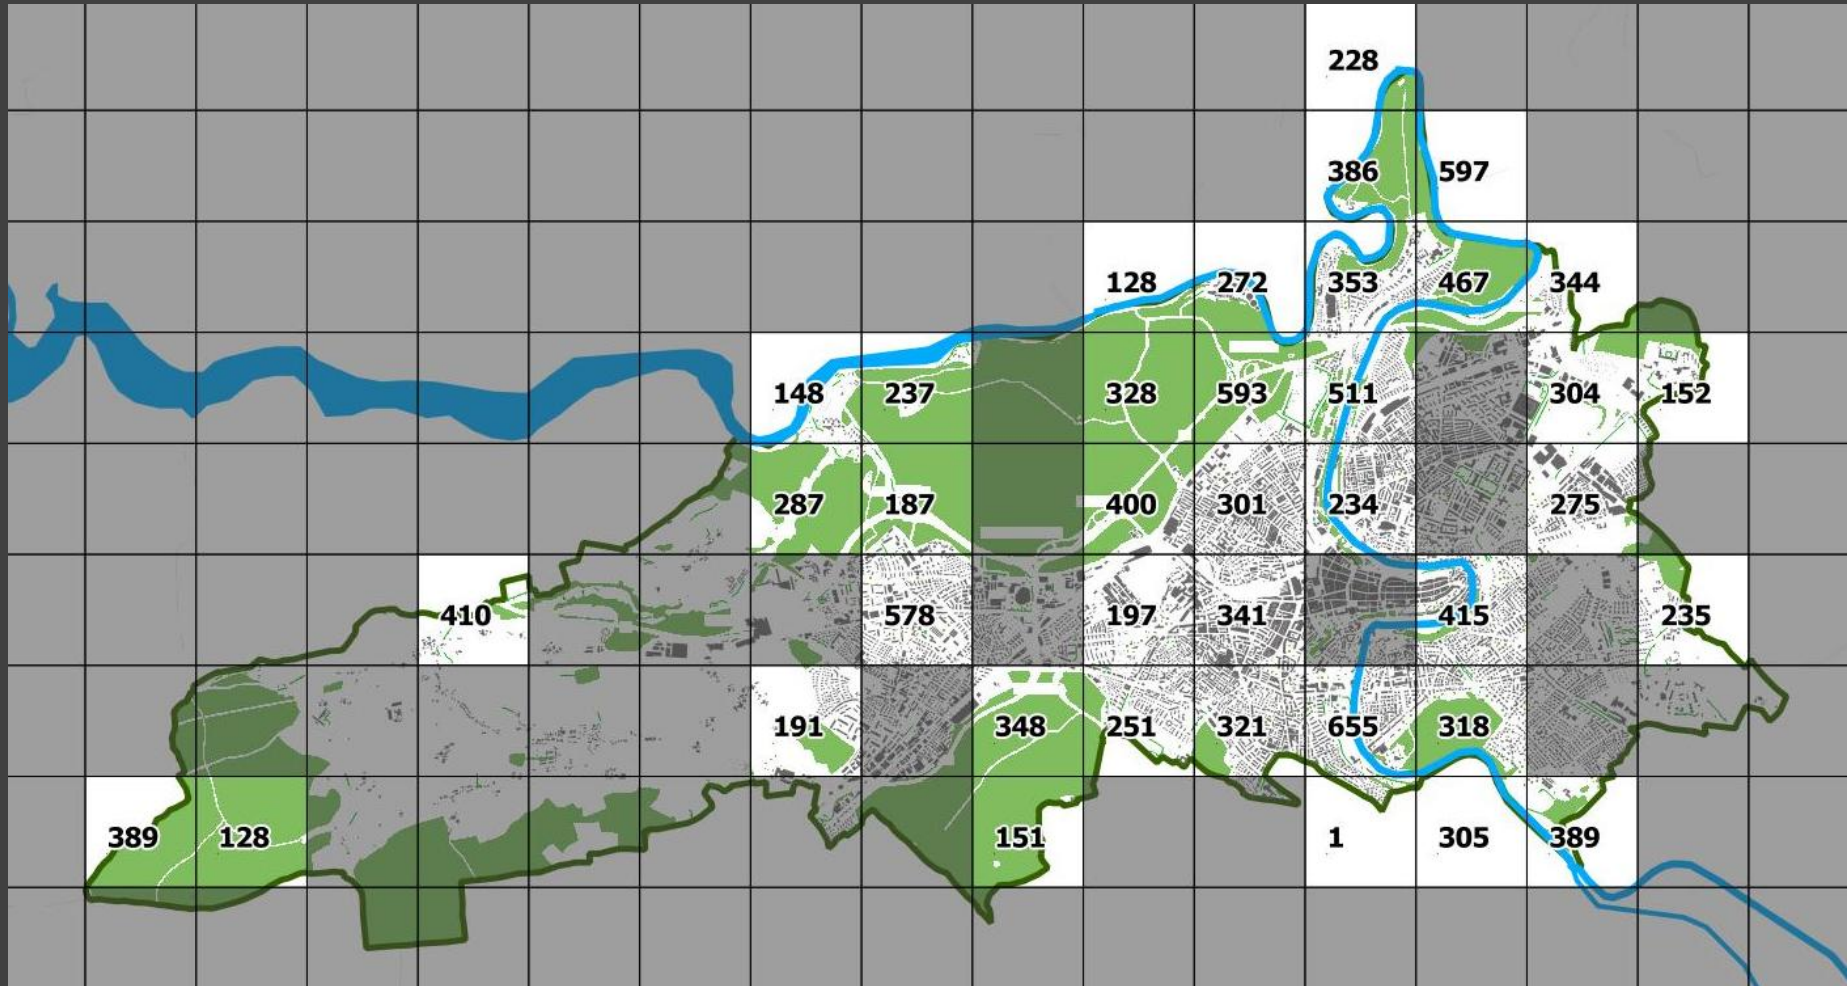

Wieviele Pflanzenarten hat es in der Stadt Bern?

A 875

B 971

C 1194

D 1405

Gefundene einheimische Arten FLIB	875
FLIB-Arten und zusätzliche Meldungen (einheimische)	971
Gefundene Arten FLIB (einheim. und neophyt.)	1194
Gefundene Taxa FLIB (inkl. Gattungen)	1405

FLIB

Stadtgrün
Bern

Anzahl Taxa (Arten, Unterarten, Gattungen)