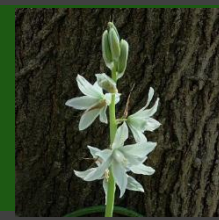

FLIB

Stadtgrün
Bern

Seltene/gefährdete Arten im Osten

Aceras anthropophorum (VU/VU)