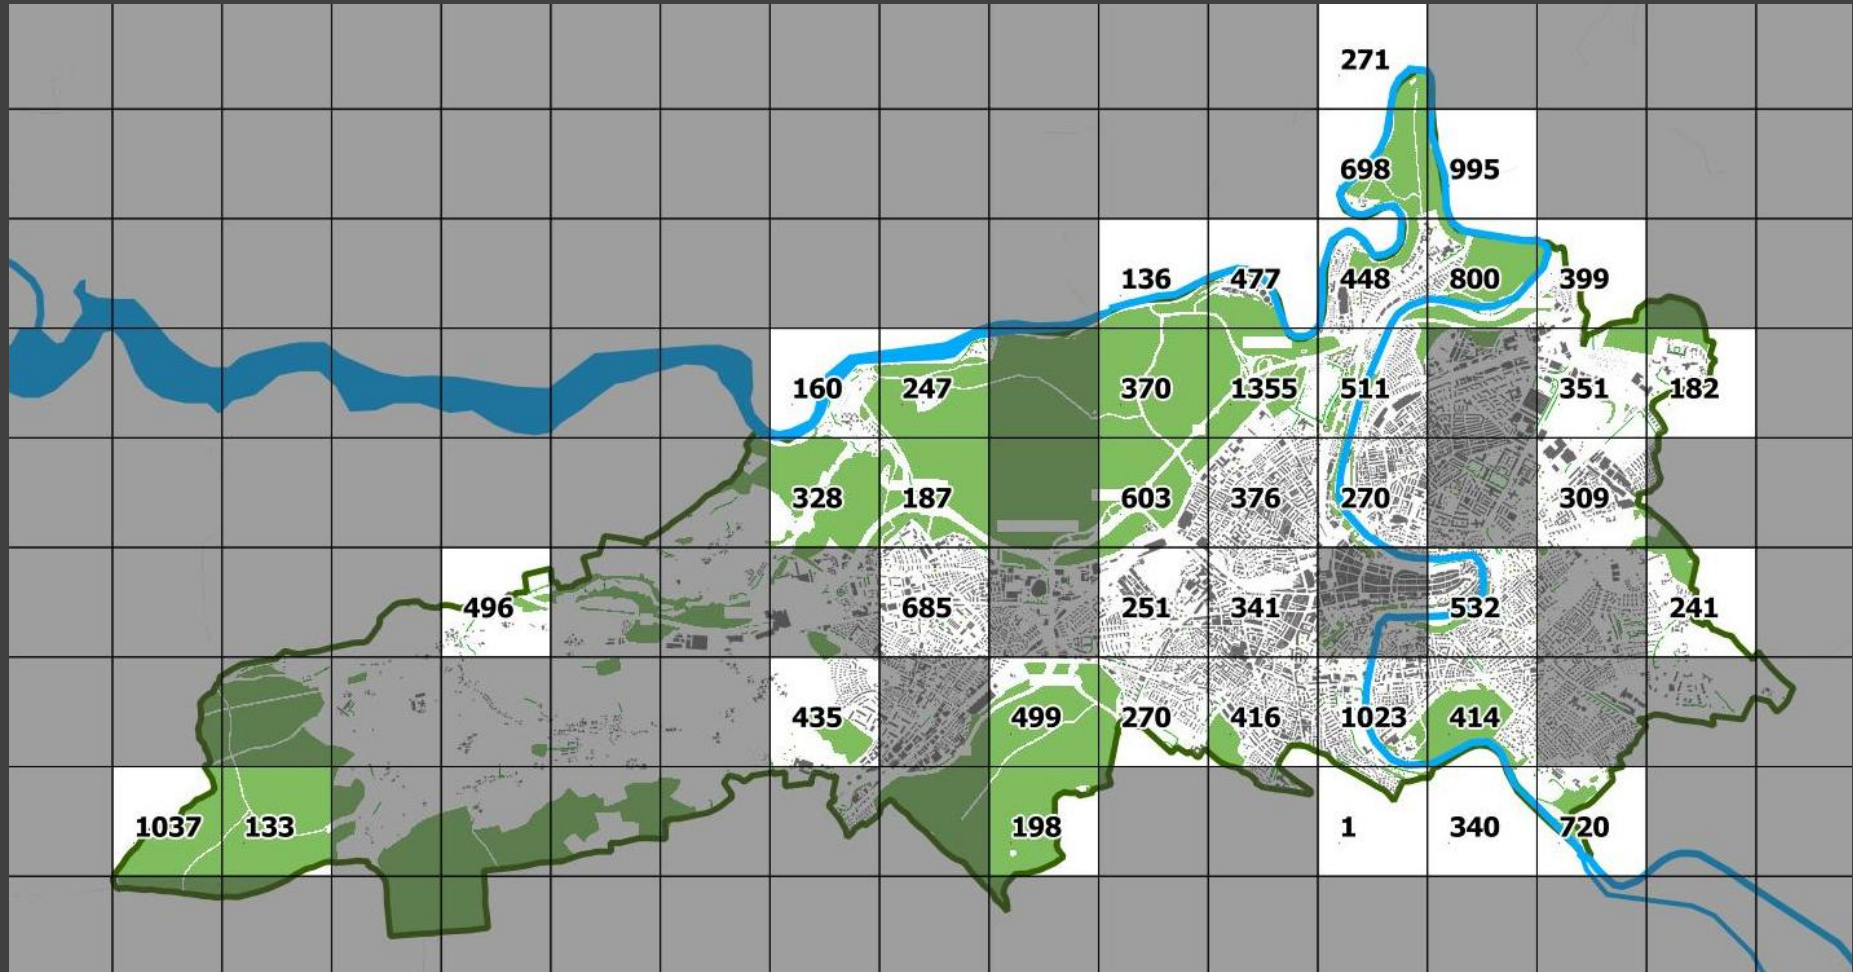

FLIB

Stadtgrün
Bern

Anzahl Fundmeldungen

info flora