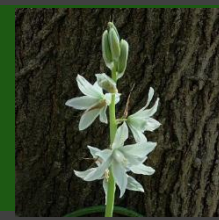

## Seltene/gefährdete Arten im Süden

*Silene noctiflora* (VU/EN)

*Ceratophyllum demersum* (VU/VU)

*Schoenoplectus mucronatus* (EN/EN)

*Nigella arvensis* (EN/CR)

*Trifolium fragiferum* (EN/EN)

*Fragaria moschata* (VU/EN)