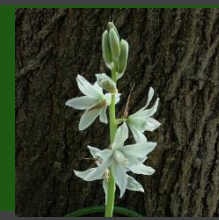

FLIB

Neophyten

Stadtgrün
Bern

Reynoutria japonica